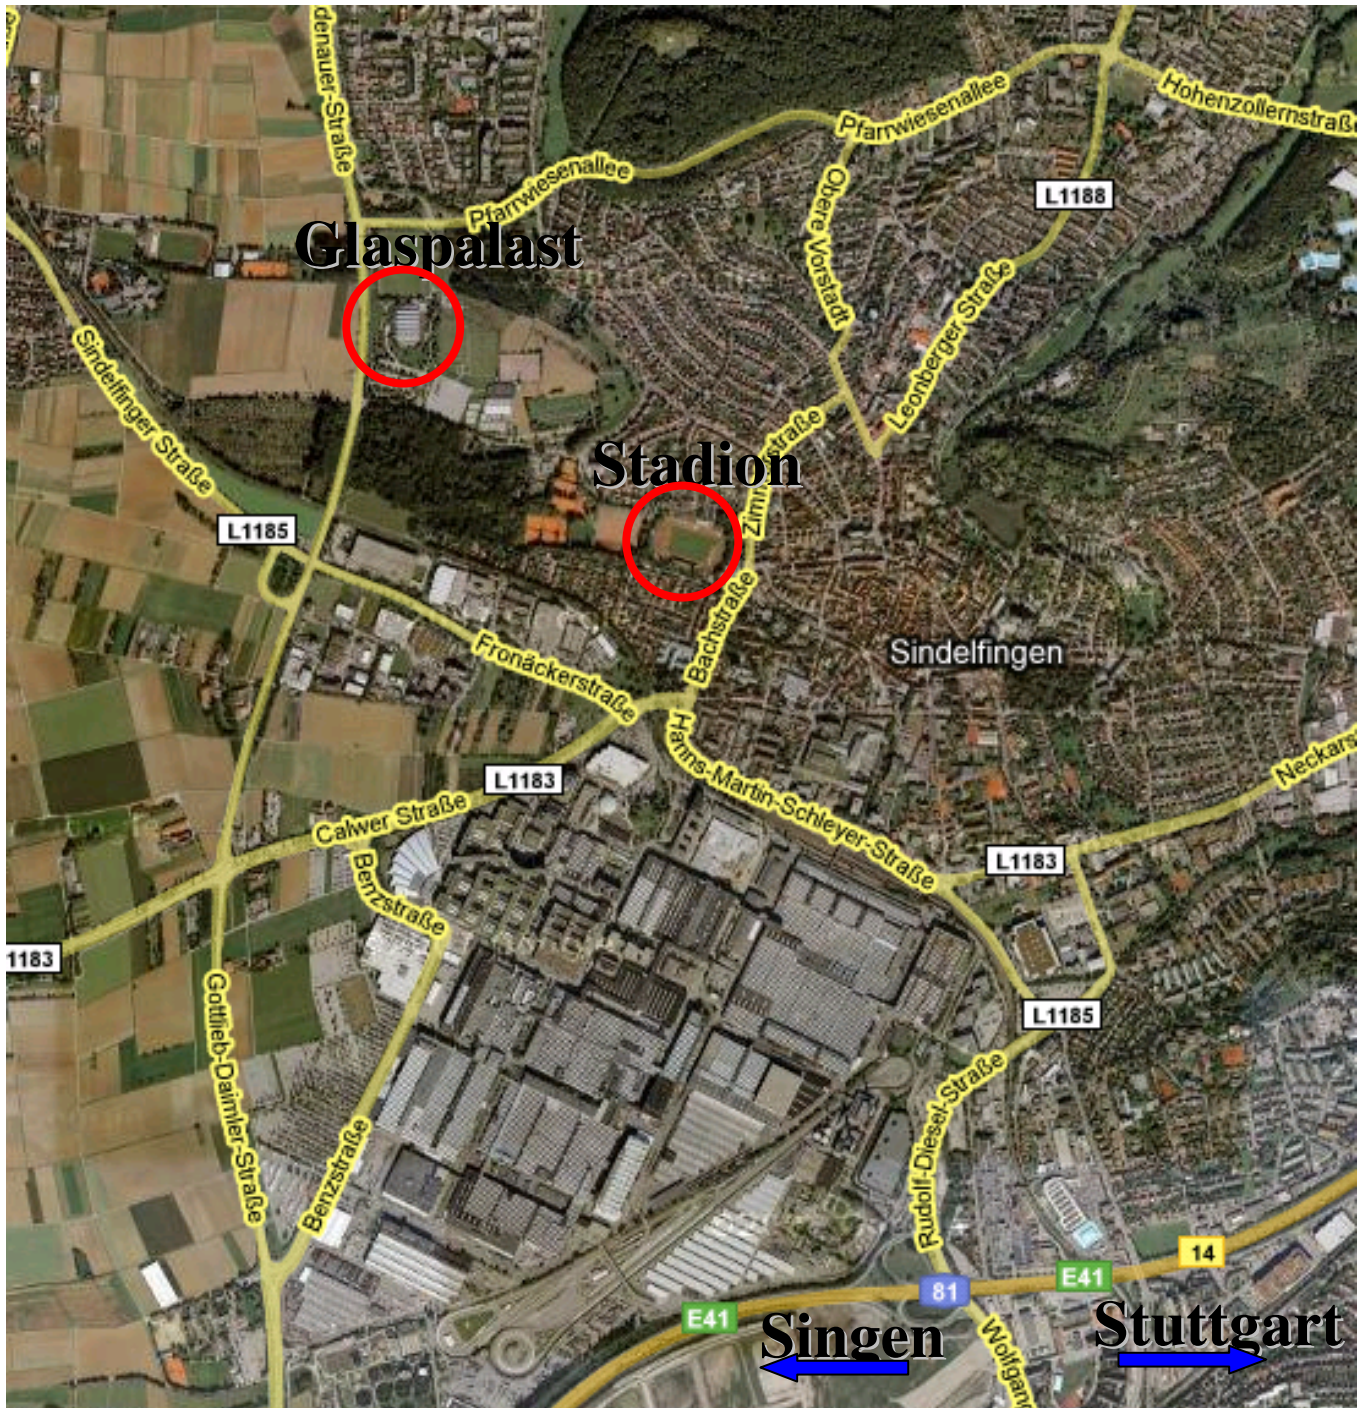

### Mit dem Auto:

Autobahn (BAB 81) an der Ausfahrt „Böblingen Hulb“ verlassen und auf die B 464 in Richtung „Sindelfingen-West“ fahren. Dann auf die Kreisstrasse 1073 einbiegen. An der ersten Ampelkreuzung links abbiegen und ca. 1 km danach rechts auf die Rudolf-Harbig-Strasse abbiegen. An der nächsten Kreuzung rechts ( Schild mit einem Fußball ) in die Rosenstrasse abbiegen, in der das Floschenstadion liegt.

## Lageplan Floschenstadion